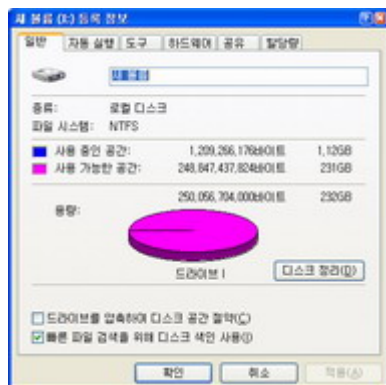

에센셜 드라이브는 하드디스크가 내장된 케이스와 받침대 그리고 어댑터와 USB 케이블로 구성된다. USB 케이블은 B형 커넥터로 되어 있어 쉽게 호환이 가능하다. 케이스 전면에는 전원 버튼이 있으며 그 외에는 별다른 버튼이 제공되지 않는다. 케이스에 내장된 하드디스크는 이미 포맷이 되어 있어 PC와 연결하는 동시에 바로 사용이 가능하다.

케이스는 내부의 열이 쉽게 바깥으로 방출될 수 있도록 측면이 모두 통풍구가 나 있다. 즉 열 발산형 냉각 케이스로 설계되어 장시간 동작시켜도 하드디스크에서 발생하

빠른 속도와 안정적인 동작

대부분의 외장형 하드디스크 케이스는 하드디스크를 쉽게 탈부착할 수 있도록 하고 있다. 하지만 WD 에센셜 드라이브는 일체형으로 되어 있어 사용자가 임의로 하드디스크를 교체할 수 없다. 그런만큼 에센셜 드라이브는 다른 외장형 하드디스크 드라이브보다 안정적으로 동작된다.

제품 전면의 버튼을 1초 가량 누르면 녹색의 불이 들어오며 동작된다. 특수 설계된 외장형 케이스는 생각보다 무게가 무거운 편이며 크기도 큰 편이다. 7200RPM으로 동작되는 3.5인치 하드디스크가 내장되어 있지만 유체 베어링 방식으로 설계되어 소음이 거의 발생하지 않는다. 또한 케이스에도 별도의 쿨링팬이 장착되어 있지 않고 효율적인 냉각을 할 수 있도록 설계되어 있어 소음없이 동작된다. 다만 동작 중에 약간의 진동이 발생하지만 내구성이 강한 케이스 덕분에 파일 기록 등에는 문제가 없을 것으로 보인다.