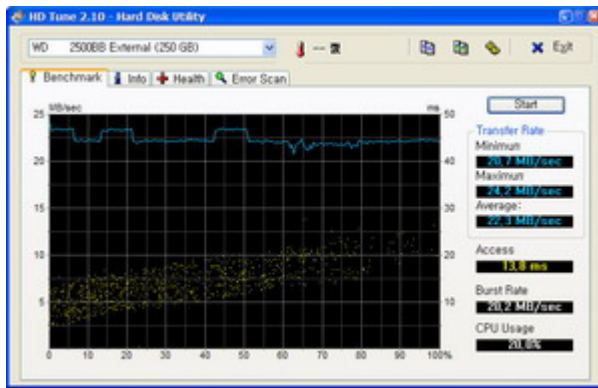

빠른 속도와 안정적인 동작

대부분의 외장형 하드디스크 케이스는 하드디스크를 쉽게 탈부착할 수 있도록 하고 있다. 하지만 WD 에센셜 드라이브는 일체형으로 되어 있어 사용자가 임의로 하드디스크를 교체할 수 없다. 그런만큼 에센셜 드라이브는 다른 외장형 하드디스크 드라이브보다 안정적으로 동작된다.

제품 전면의 버튼을 1초 가량 누르면 녹색의 불이 들어오며 동작된다. 특수 설계된 외장형 케이스는 생각보다 무게가 무거운 편이며 크기도 큰 편이다. 7200RPM으로 동작되는 3.5인치 하드디스크가 내장되어 있지만 유체 베어링 방식으로 설계되어 소음이 거의 발생하지 않는다. 또한 케이스에도 별도의 쿨링팬이 장착되어 있지 않고 효율적인 냉각을 할 수 있도록 설계되어 있어 소음없이 동작된다. 다만 동작 중에 약간의 진동이 발생하지만 내구성이 강한 케이스 덕분에 파일 기록 등에는 문제가 없을 것으로 보인다.

에센셜 드라이브에 장착된 하드디스크는 NTFS로 포맷이 되어서 판매된다. 그래서 USB로 연결함과 동시에 바로 드라이브로 인식되어 사용할 수 있다.

약 18,644개 파일, 7.33GB를 PC에서 에센셜 드라이브로 복사하는데 12분58초 정도로 초당 9.4MB 정도의 파일 전송속도를 지원하고 있다. 또한 HD Tune를 이용해 하드디스크의 성능 테스트를 한 결과 최대 24.2MB/s의 파일 전송속도와 13.8ms의 탐색속도를 지원하고 있었다. 전체적으로 대용량의 파일을 전송하는데 빠른 속도를 보여주었으며 장시간 사용해도 열이나 오류없이 사용할 수 있었다.