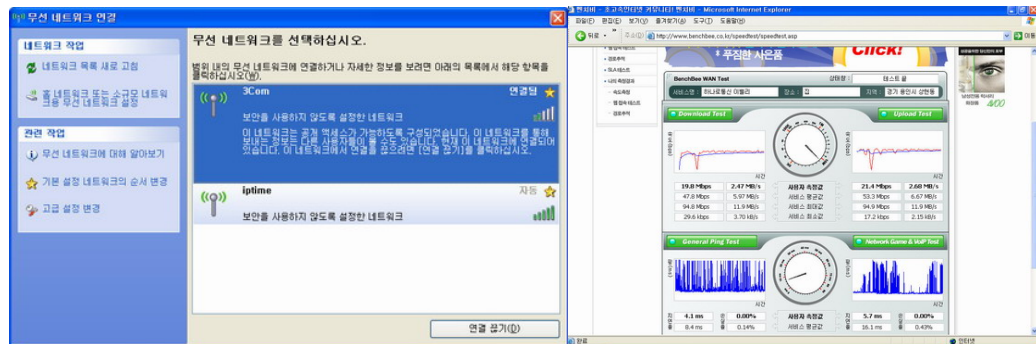

라우터 모드에서는 DHCP 서버 역할을 수행하면서 무선 클라이언트를 위해 IP 주소를 할당해준다. 또한 AP 모드에서는 무선랜이 지원되지 않는 DHCP 서버를 무선 클라이언트와 무선 네트워크로 연결하고자 할 때 사용한다. 이렇게 무선랜 공유기로 사용하게 되면 최대 16대의 클라이언트를 연결할 수 있도록 해준다. 클라이언트 모드에서는 이더넷 포트를 내장한 장치를 무선 네트워크에 연결할 수 있도록 해준다. 비록 크기는 작지만 무선AP 혹은 무선 클라이언트로 동작 시에 전문 네트워크 제조사답게 뛰어난 성능과 안정적인 속도를 보여준다.

유선 인터넷 속도 80Mbps를 지원하는 하나포스의 이밸리 서비스를 이용하여 테스트한 결과 5m 이내에서 특히 빠른 속도를 보여주었다. 벽이 있는 특수 환경에서도 비록 속도는 떨어지지만 안정적인 무선 네트워크를 지원한다.

(단위 : Mbps)

유선	무선	
	5M	특수환경
80.1	19.8	9.8

(테스트 결과는 환경에 따라 큰 차이가 있을 수 있다. 위 환경은 가정집에서 테스트한 것으로 사무실 등에서의 테스트 결과보다 다소 낮을 수 있다.)