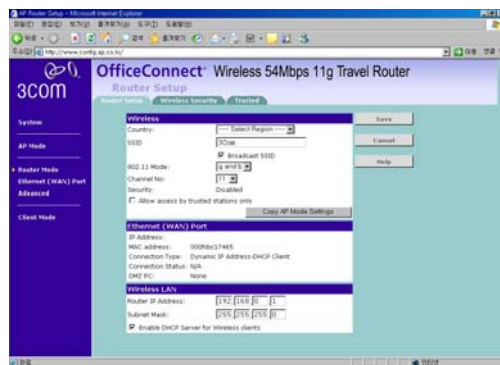

오피스커넥트 휴대용 라우터의 환경설정은 'http://192.168.0.1'에 연결해서 변경할 수 있다. 3가지 모드별로 네트워크 설정을 변경할 수 있다. 특히 보안 기능이 우수하기 때문에 무선 네트워크 기능을 사용할 때 안전하게 파일 전송을 할 수 있다.